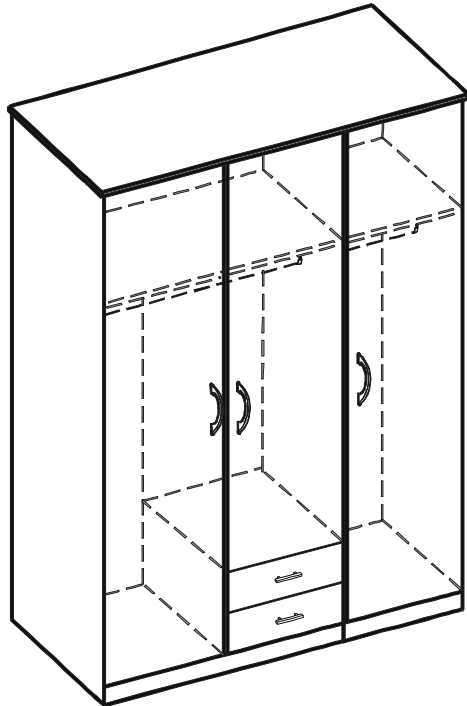

## 3DV-2ZAS

	1270
	1880
	580

1/1

kolík 8x35	30ks	tiahlo	30ks	excenter	48ks	krytka	44ks	klinec 1,2x25	57ks	klzák	8ks	trojuholník chrbát	8ks
skrutka zh 3,5x20	20ks	skrutka zh 3,5x16	36ks	úchyt veš. tyče	4ks	úchytka Kuga 128	5ks	skrutka M4x20 DIN 967	10ks	záves polonaložený	8ks	podložka závesu	8ks
Pd8	2ks	skrutka zh 4x25	2ks	vešiakova tyč 808 mm	1ks	vešiakova tyč 391 mm	1ks	tiahlo obojstranné	9ks	kolík 8x60	10ks	sedlárska podložka	12ks
vys. kolieskovy 500 mm	2páry	euroskrutka 6,3x11	12ks	konfirmát 7x50	11ks								