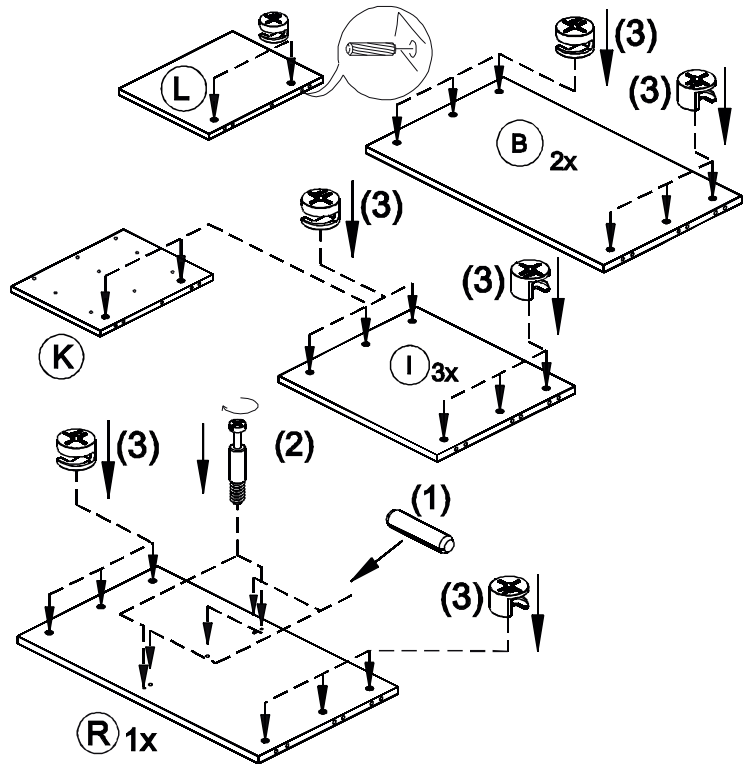

## 3DV-2ZAS

	1270
	1880
	580

1/1

kolík 8x35	30ks	tiahlo	30ks	excenter	48ks	krytka	44ks	klinec 1,2x25	57ks	klzák	8ks	trojuholník chrbát	8ks
skrutka zh 3,5x20	20ks	skrutka zh 3,5x16	36ks	úchyt veš. tyče	4ks	úchytka Kuga 128	5ks	skrutka M4x20 DIN 967	10ks	záves polonaložený	8ks	podložka závesu	8ks
Pd8	2ks	skrutka zh 4x25	2ks	vešiakova tyč 808 mm	1ks	vešiakova tyč 391 mm	1ks	tiahlo obojstranné	9ks	kolík 8x60	10ks	sedlárska podložka	12ks
vys. kolieskovy 500 mm	2páry	euroskrutka 6,3x11	12ks	konfirmát 7x50	11ks								

1

(6+5)

2

POZOR!!! Kolíky nabíjat' do hrany!!!

PRED KLINCOVANÍM CHRÁTA PREDZNAČIŤ CERUŽKOU  
STRED MEDZISTENY NA ZADNÚ STRANU CHRÁTA

16

17

18