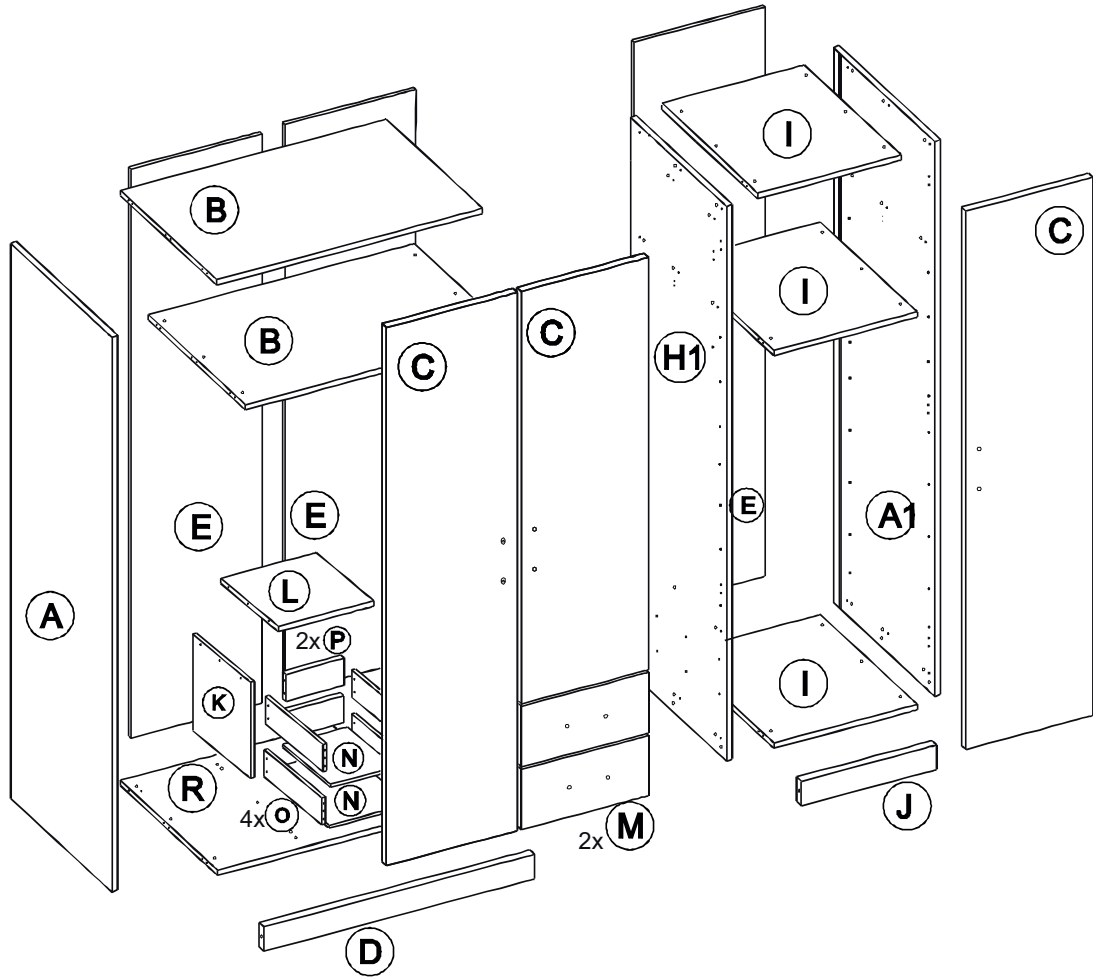

## 3DV-2ZAS

	1270
	1880
	580

1/1

kolík 8x35	30ks	tiahlo	30ks	excenter	48ks	krytka	44ks	klinec 1,2x25	57ks	klzák	8ks	trojuholník chrbát	8ks
skrutka zh 3,5x20	20ks	skrutka zh 3,5x16	36ks	úchyt veš. tyče	4ks	úchytka Kuga 128	5ks	skrutka M4x20 DIN 967	10ks	záves polonaložený	8ks	podložka závesu	8ks
Pd8	2ks	skrutka zh 4x25	2ks	vešiakova tyč 808 mm	1ks	vešiakova tyč 391 mm	1ks	tiahlo obojstranné	9ks	kolík 8x60	10ks	sedlárska podložka	12ks
vys. kolieskovy 500 mm	2páry	euroskrutka 6,3x11	12ks	konfirmát 7x50	11ks								