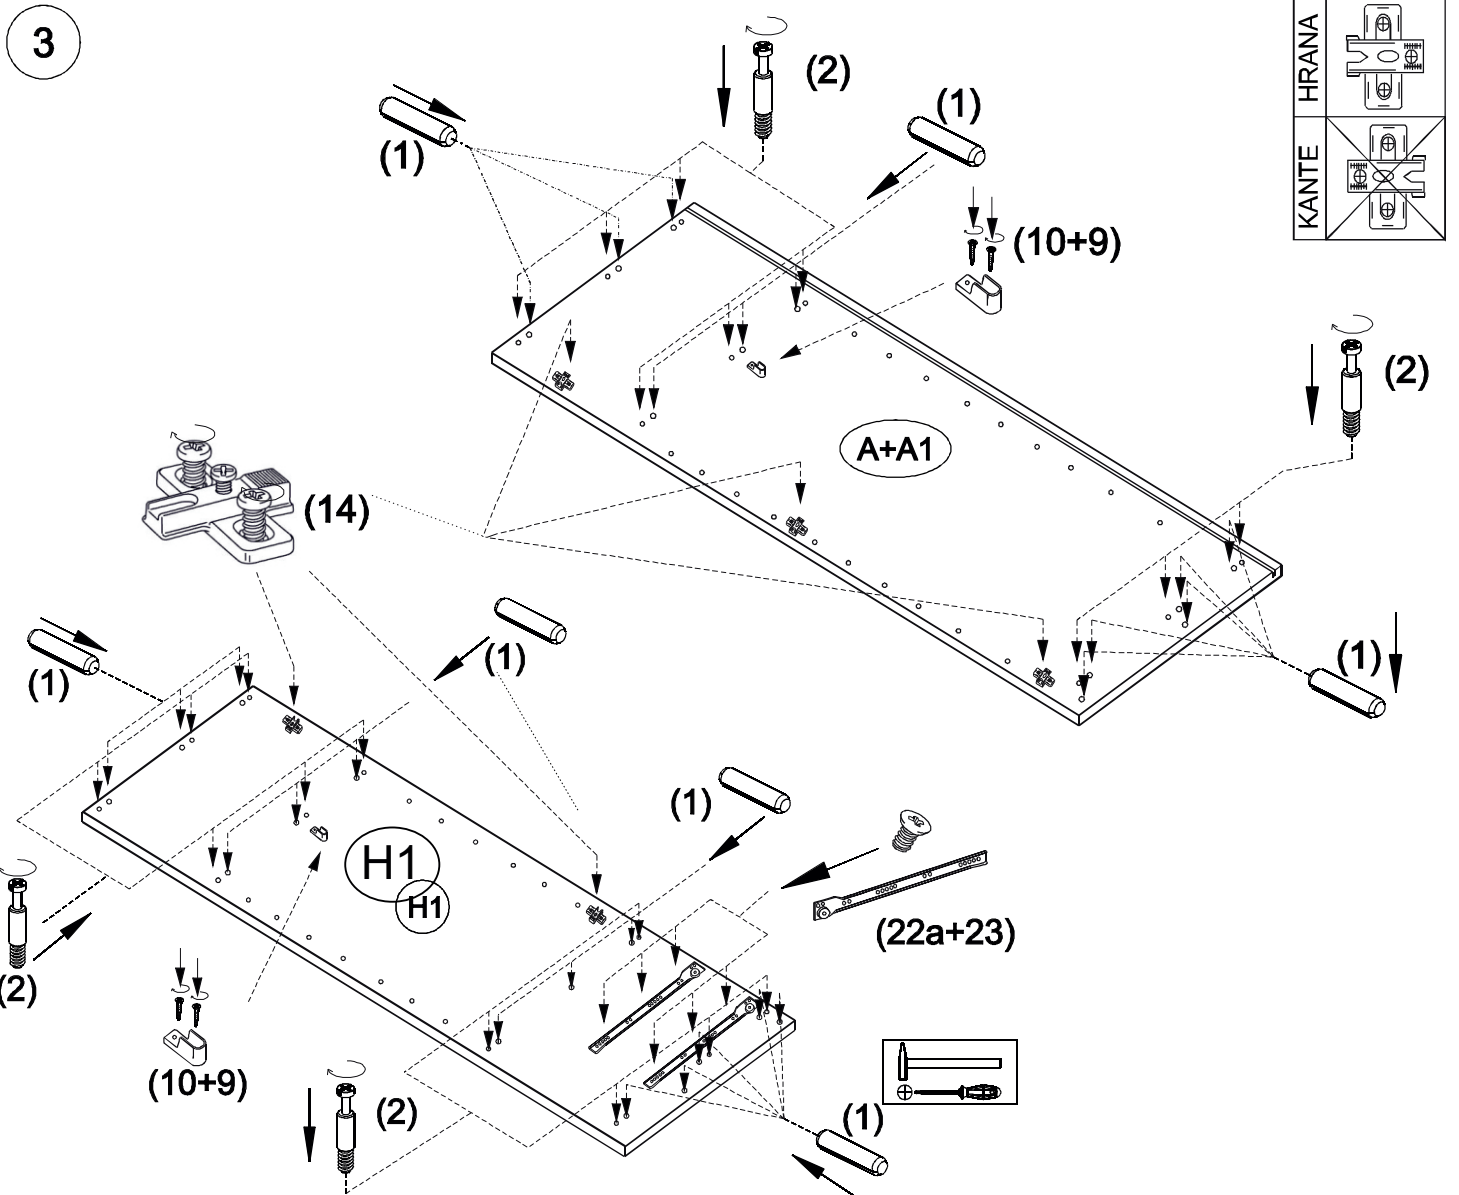

## 3DV-2ZAS

	1270
	1880
	580

1/1

kolík 8x35	30ks	tiahlo	30ks	excenter	48ks	krytka	44ks	klinec 1,2x25	57ks	klzák	8ks	trojuholník chrbát	8ks
skrutka zh 3,5x20	20ks	skrutka zh 3,5x16	36ks	úchyt veš. tyče	4ks	úchytka Kuga 128	5ks	skrutka M4x20 DIN 967	10ks	záves polonaložený	8ks	podložka závesu	8ks
Pd8	2ks	skrutka zh 4x25	2ks	vešiakova tyč 808 mm	1ks	vešiakova tyč 391 mm	1ks	tiahlo obojstranné	9ks	kolík 8x60	10ks	sedlárska podložka	12ks
vys. kolieskovy 500 mm	2páry	euroskrutka 6,3x11	12ks	konfirmát 7x50	11ks								

1

(6+5)

2

POZOR!!! Kolíky nabíjat' do hrany!!!

PRED KLINCOVANÍM CHRÁTA PREDZNAČIŤ CERUŽKOU  
STRED MEDZISTENY NA ZADNÚ STRANU CHRÁTA

16

17

18