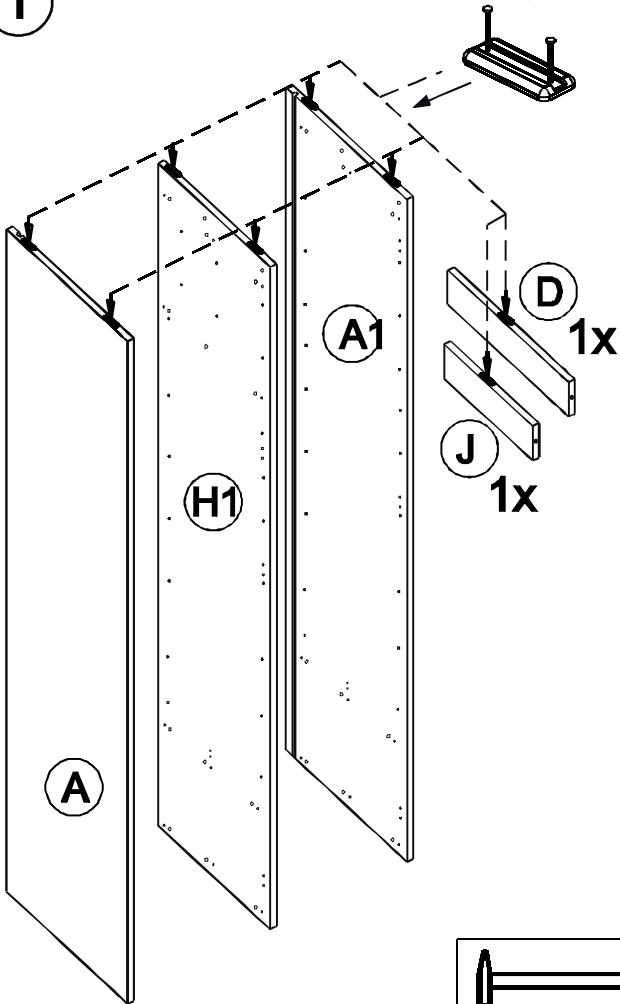

1

(6+5)

2

POZOR!!! Kolíky nabíjat' do hrany!!!